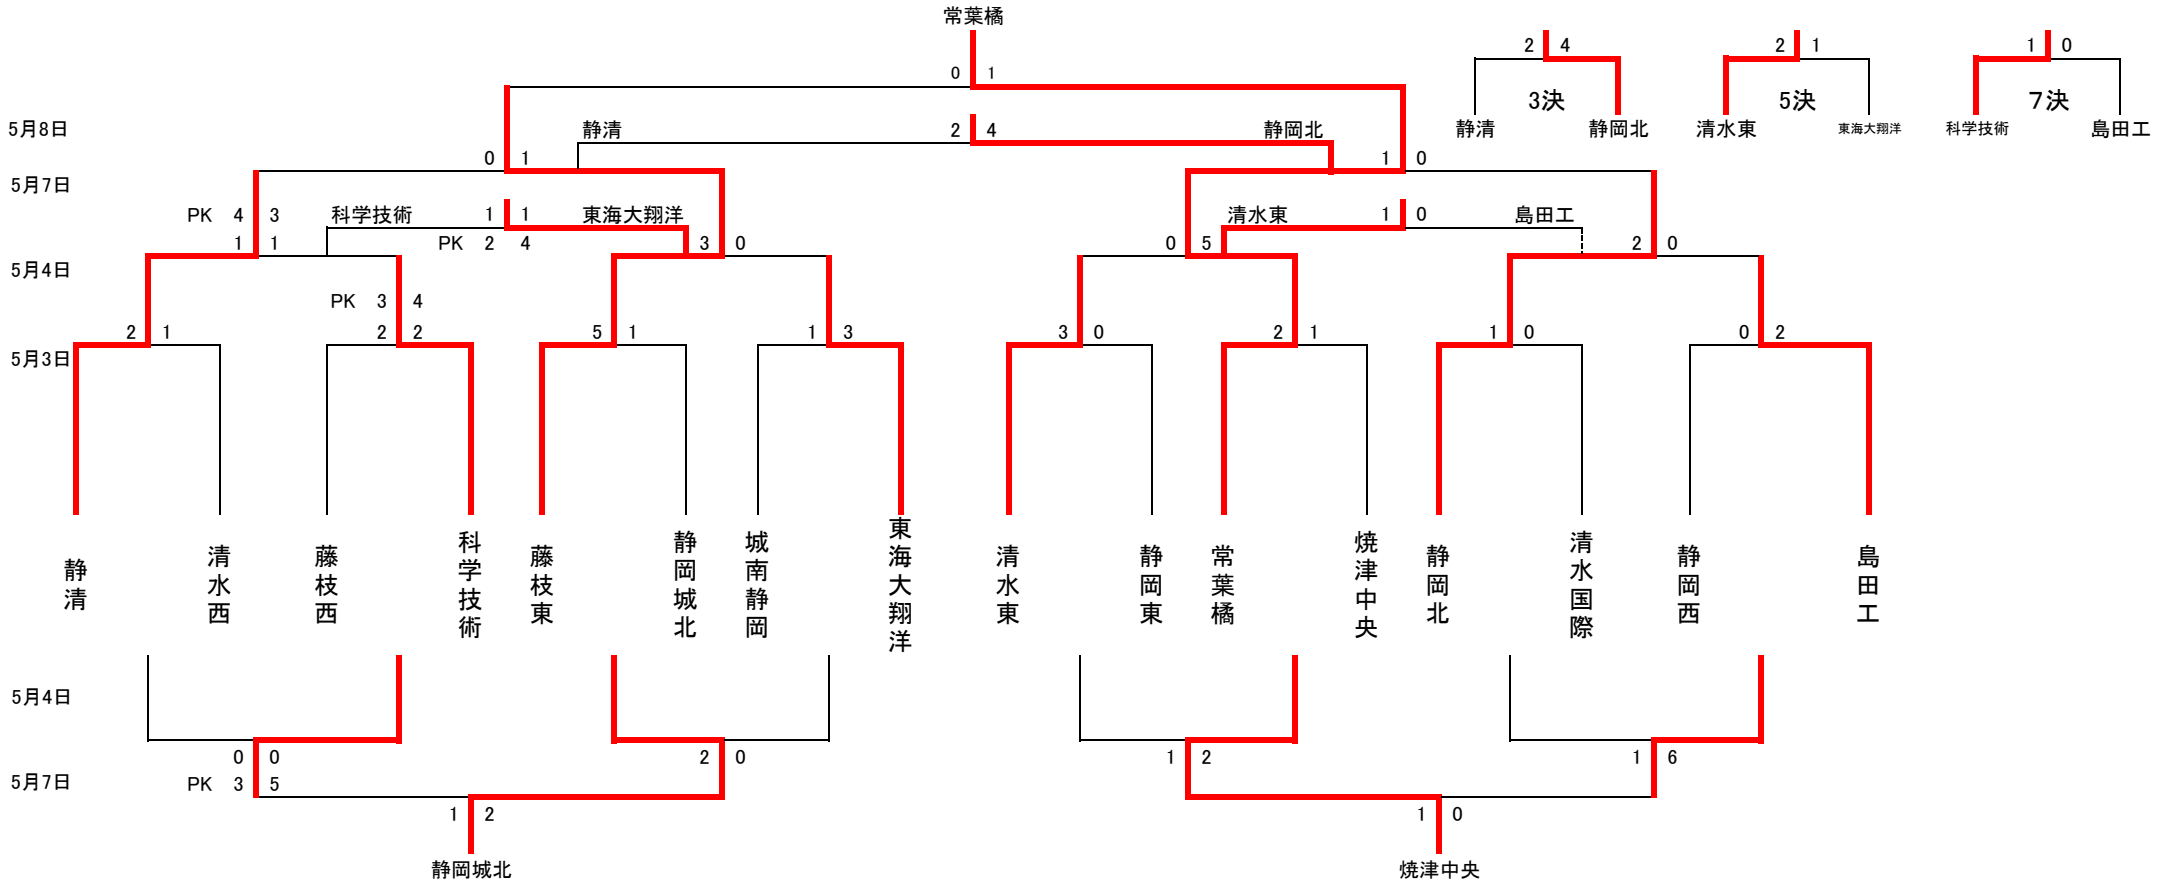

平成28年度 インターハイ 中部地区大会決勝トーナメント

- 順位
- 1位 常葉橘
 - 2位 藤枝東
 - 3位 静岡北
 - 4位 静岡清
 - 5位 清水東
 - 6位 東海大翔洋
 - 7位 科学技術
 - 8位 島田工
 - 9位 静岡城北
 - 9位 焼津中央