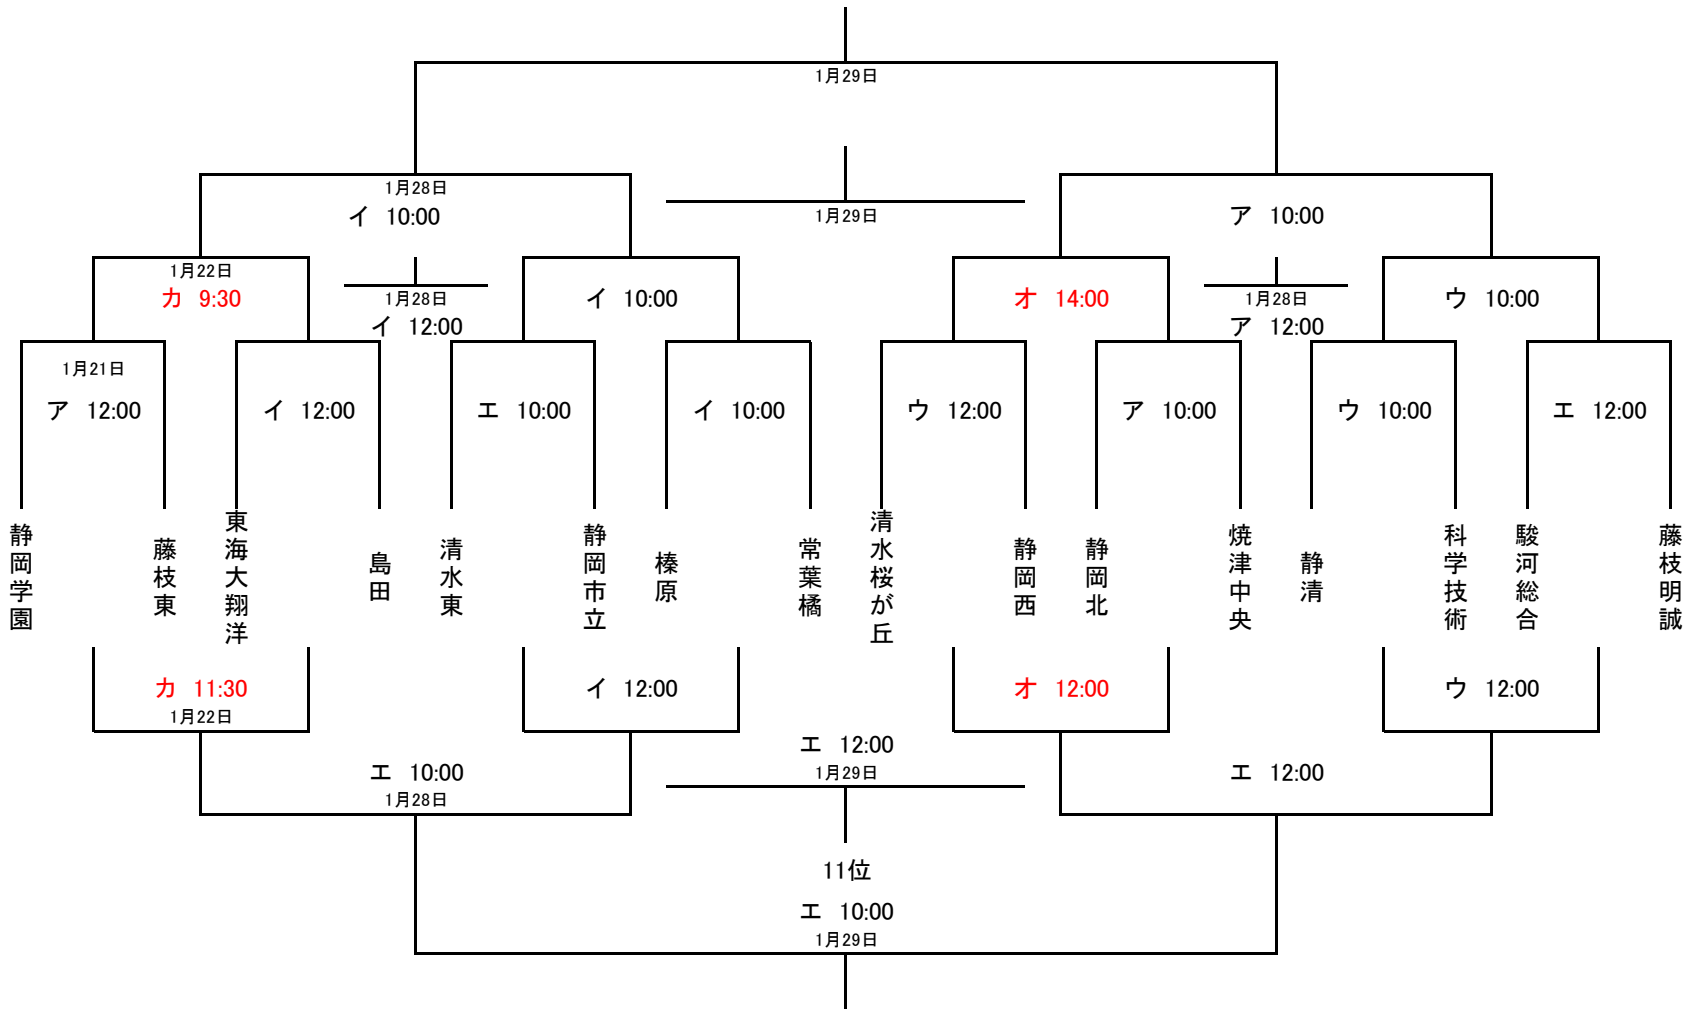

平成28年度 新人戦 中部地区大会決勝トーナメント

1月29日
○決勝・3決
○5~8位決定戦

上記の4試合の会場はアとオで行いますが、28日の結果で会場を決定します。

決勝、5、6位決定戦 10:00
3決、7・8位決定戦 12:00

1月21日会場 ア・イ・ウ・エ
1月22日会場 イ・ウ・オ・カ
1月28日会場 ア・イ・エ
1月29日会場 ア・エ・オ

決勝トーナメント1回戦(県大会出場決定戦) 1月21日
決勝トーナメント2回戦・敗者復活戦 1月22日
中部地区大会準決勝・5~8位戦・敗者戦2回戦 1月28日
中部地区大会決勝・3位~11位決定戦 1月29日