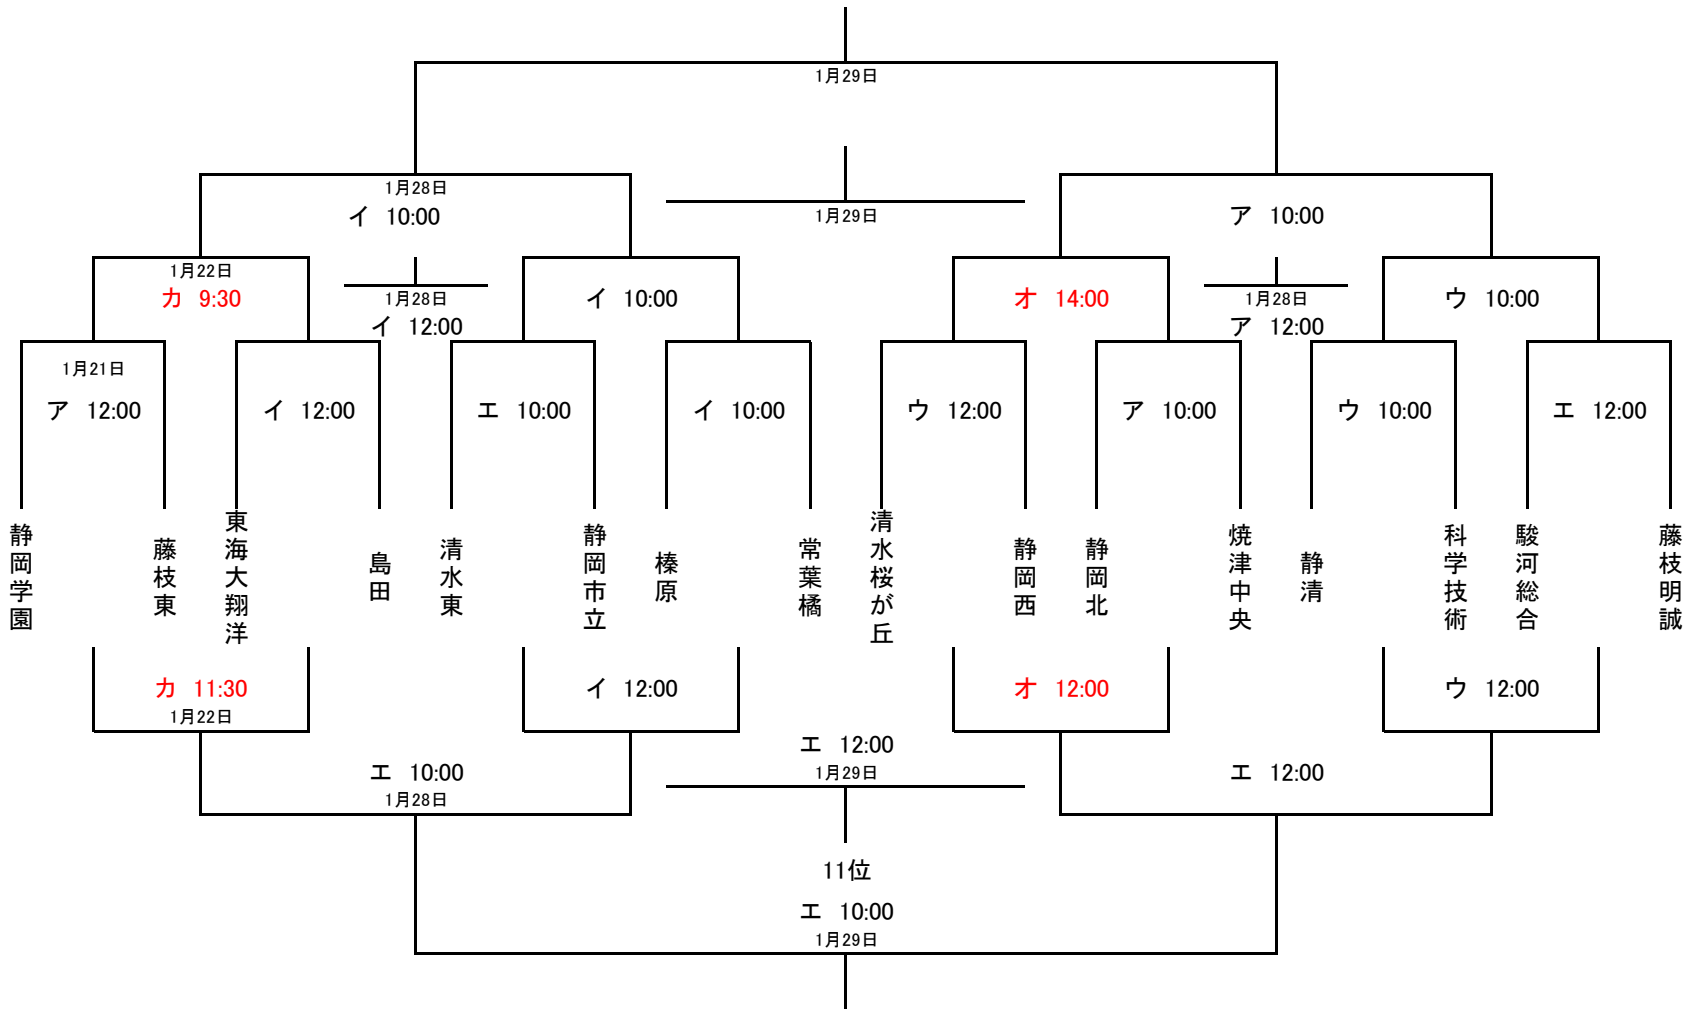

平成28年度 新人戦 中部地区大会決勝トーナメント

決勝トーナメント1回戦(県大会出場決定戦) 1月21日
 決勝トーナメント2回戦・敗者復活戦 1月22日
 中部地区大会準決勝・5～8位戦・敗者戦2回戦 1月28日
 中部地区大会決勝・3位～11位決定戦 1月29日

ア 藤枝東 オ 清水桜が丘
 イ 常葉GF カ 東海大翔洋
 ウ 科学技術
 エ 島田工業