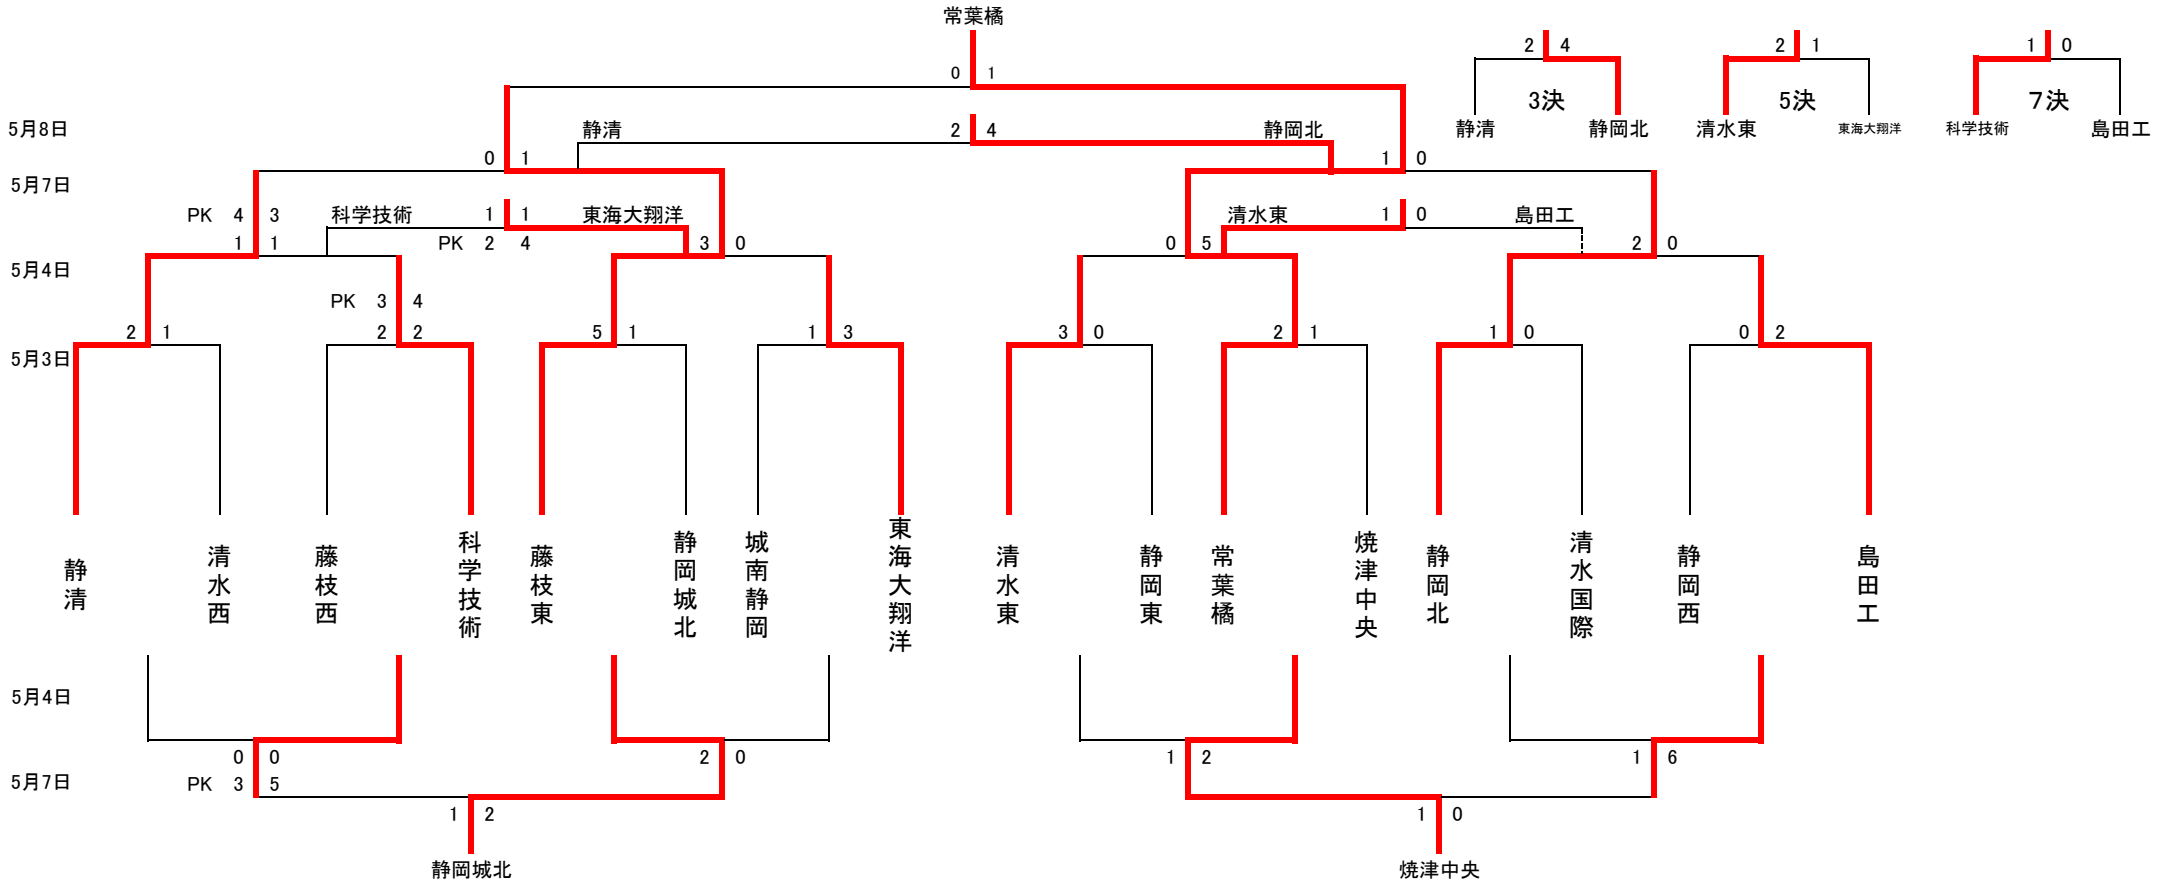

平成28年度 インターハイ 中部地区大会決勝トーナメント

- 順位
- 1位 常葉橘
  - 2位 藤枝東
  - 3位 静岡北
  - 4位 静岡清
  - 5位 清水東
  - 6位 東海大翔洋
  - 7位 科学技術
  - 8位 島田工
  - 9位 静岡城北
  - 9位 焼津中央